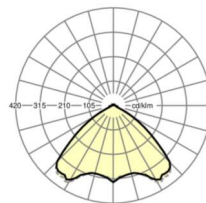

## Оптика

Оснастка	LED, цветопередача/оттенок света CRI ≥ 80 / 6500K
Допуск для координаты цветности (MacAdam)	3SDCM
Фотобиологическая безопасность (светильник)	RG1
Номинальный световой поток	7926lm
Срок службы LED	50000h L80/B10 (Tq 35°C)
светоотдача светильников	149lm/W
Угол излучения	105° (C0) / 105° (C90)
UGR поп./вдоль	23.0 / 23.4

## Механика

цвет корпуса	белый стандартный для электротехники RAL 9016
размеры (LxWxH/DxH)	1531mm x 55mm x 37mm
вес (нетто)	1.9kg
Вид монтажа	сборка трековых систем, световая структура

## DEEP-LINK

<https://www.regiolum.de/ru/article/19480004170>

Ссылка	LED 8000lm 865
ηLB	100 %
Φ ↓/↑	98 % / 2 %
UGR поп./вдоль	23.0 / 23.4

размеры

L	1531 mm	Длина
B	55 mm	Ширина
H	37 mm	Высота